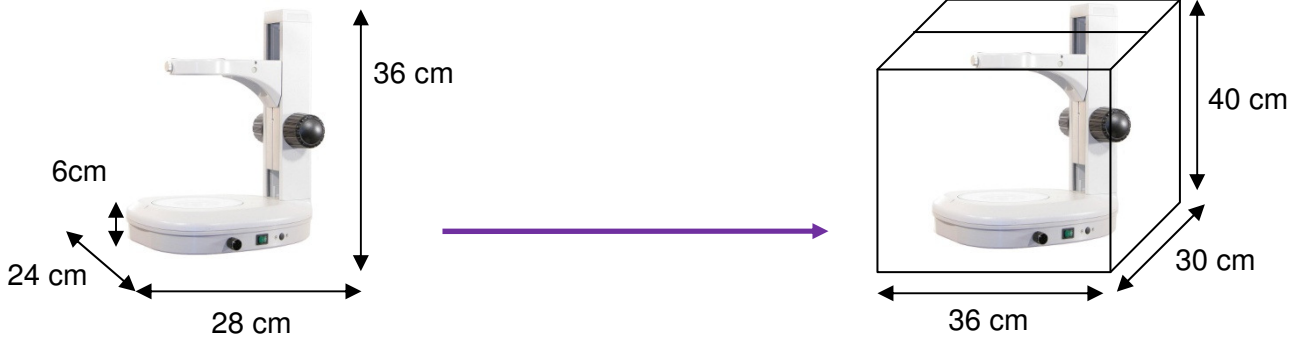

-LOUPES ZOOM PRO 10 – AVEC ECLAIRAGE-

Dimensions, poids et conditionnement

**Pied conditionné dans un carton,
réutilisable pour le transporter**

4,8Kg

4,2Kg