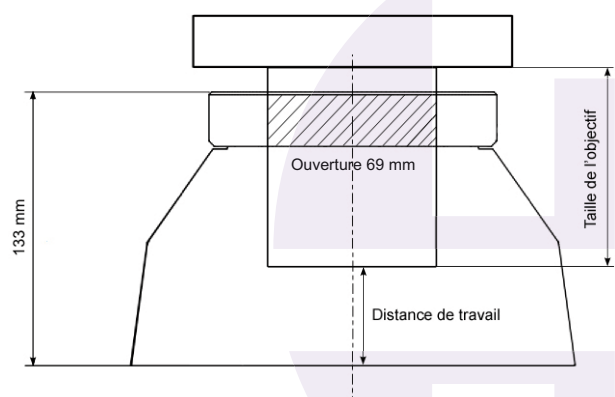

1. La manipulation d'échantillons une fois qu'ils sont placés sous le dôme
2. La modulation de la lumière tant en direction qu'en intensité
3. L'élimination des reflets sur les surfaces réfléchissantes

- Ses 12+1 groupes de LEDs indépendants fournissent un éclairage pseudo sphérique venant de toutes les directions, ce qui permet d'éliminer les ombres.
- De plus la lumière des LEDs est diffusée par les capots translucides de chaque segments ce qui permet d'éliminer les reflets.
- Ses 6 bras permettent d'une part d'atteindre et de manipuler facilement les échantillons et d'autre part de moduler précisément l'angle d'illumination.
- Le pavé de pilotage permet la gestion individuelle de chaque segment mais également la rotation de la lumière autour du sujet dans le sens horaire ou antihoraire.