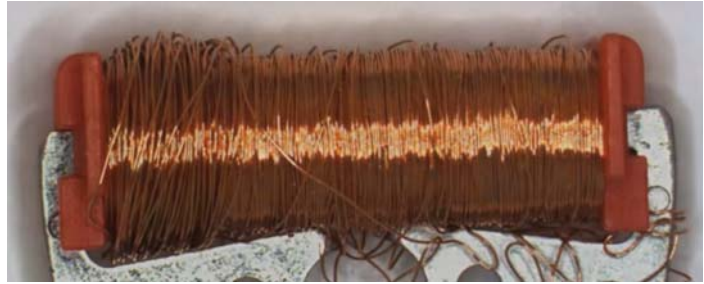

PERFEX
sciences

Dôme LED-Studio Modulable

SLEDOM2

EXEMPLES :

Eclairage : anneau de LEDs