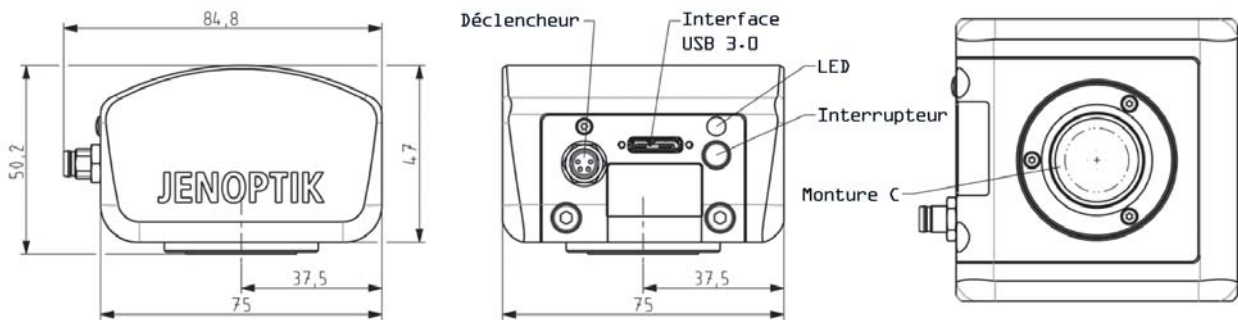

### CAPTEUR

Type ; Diagonale	SONY rétro-éclairé CMOS 1/1.2" ; 13.27 mm
Taille de pixels	5.86 x 5.86 $\mu$ m
Couleur ou monochrome	Couleur (véritables)
Method de transfer ; Obturateur	Scan de tous les pixels ; Obturateur global
Résolution totale	1920 x 1200 pixels

### CAMÉRA

Résolution en mode LIVE (direct)	1920 x 1200 pixels (60 fps)
Résolution en mode ENREGISTREMENT	1920 x 1200 pixels ; 3840 x 2400 pixels ; 5760 x 3600 pixels
Résolution en mode VIDÉO	1920 x 1080 pixels jusqu'à 60 fps
Temps d'exposition min. ~max.	26 $\mu$ s - 60 s
Gain	Max. 30
Conversion Analogique/Numérique	12 bit (4096 niveaux de gris)
Seuil de détection*	7.0 e-
Capacité de saturation*	32.000 e-
Gamme dynamique*	73.3 dB

\*basé sur les recommandation du standard de conformité EMVA 1288

Filtre	Arrêt des infra-rouges ; Option verre transparent
Declencheur matériel	En sortie
Interrupteur marche/arrêt	Oui
Connecteur optique	Monture C
Consommation	Env. 4.5 W
Dimensions	85 mm × 75 mm × 50 mm
Poids	Env. 420 g
Température de stockage	-20°C ~ +70°C
Température opérationnelle	+10°C ~ +35°C (sans condensation)
Garantie	24 mois
Conformité CE / RoHS	Oui