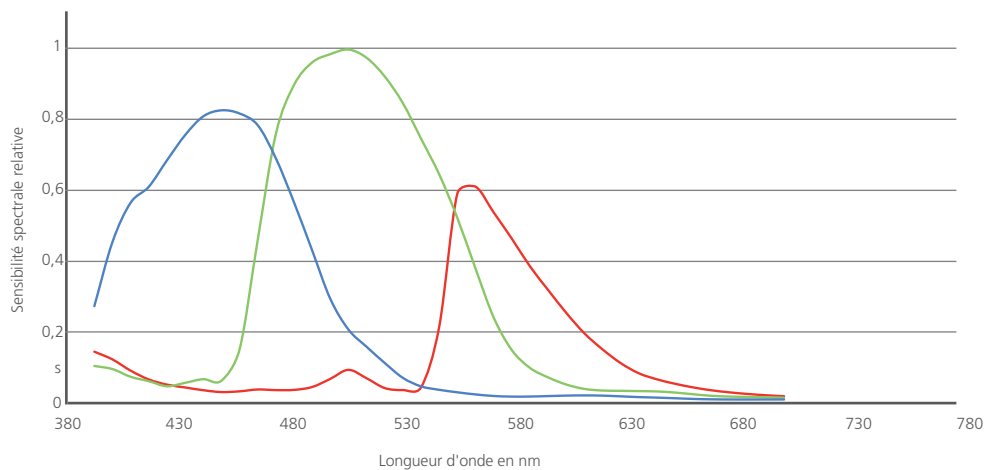

SENSIBILITÉ SPECTRALE RELATIVE MESURÉE* :

*basé sur les recommandation du standard de conformité EMVA 1288