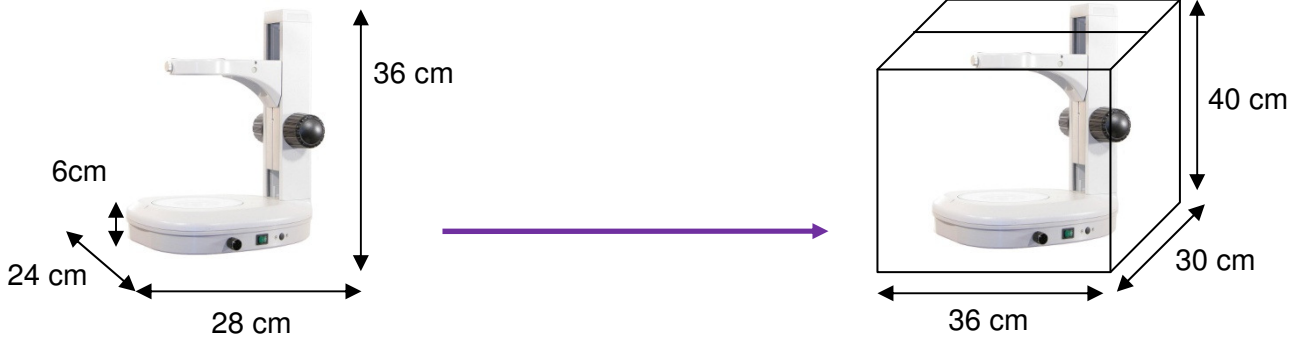

-LOUPES ZOOM PRO 10 – AVEC ECLAIRAGE-

Dimensions, poids et conditionnement

Pied conditionné dans un carton, réutilisable pour le transporter

4,8Kg

4,2Kg

Tête conditionnée dans un moulage en polystyrène préformé, puis dans un carton réutilisable pour la transporter

2,3Kg

2,1Kg

23 cm

24 cm