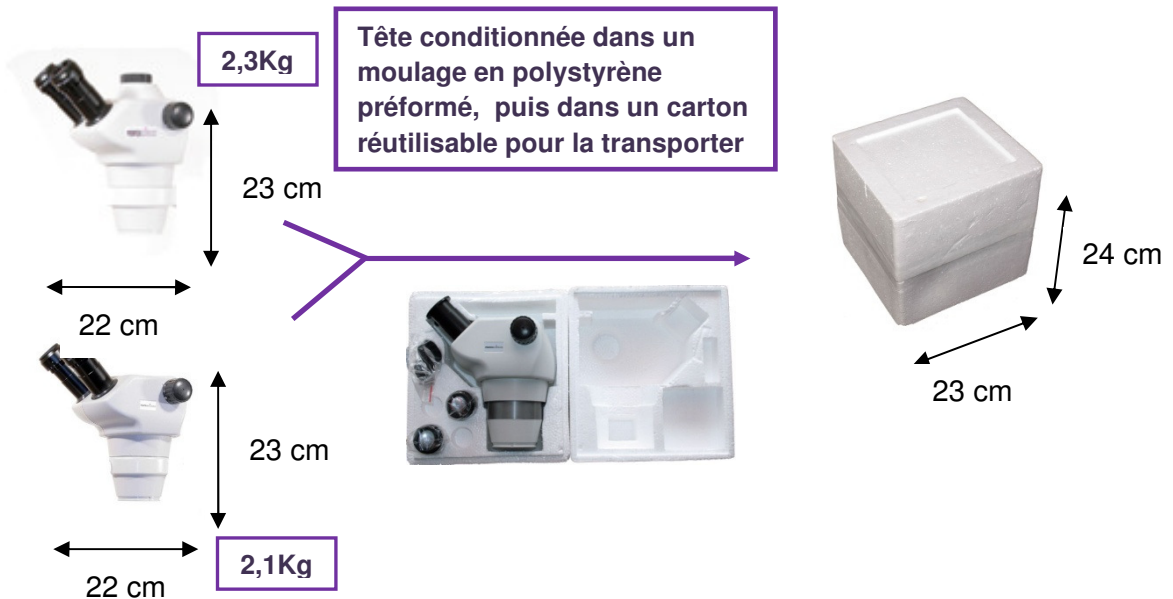

-LOUPES ZOOM PRO 10 – AVEC ECLAIRAGE-

Dimensions, poids et conditionnement

Pied conditionné dans un carton, réutilisable pour le transporter

4,8Kg

4,2Kg

Tête conditionnée dans un moulage en polystyrène préformé, puis dans un carton réutilisable pour la transporter

2,3Kg

2,1Kg

23 cm

24 cm