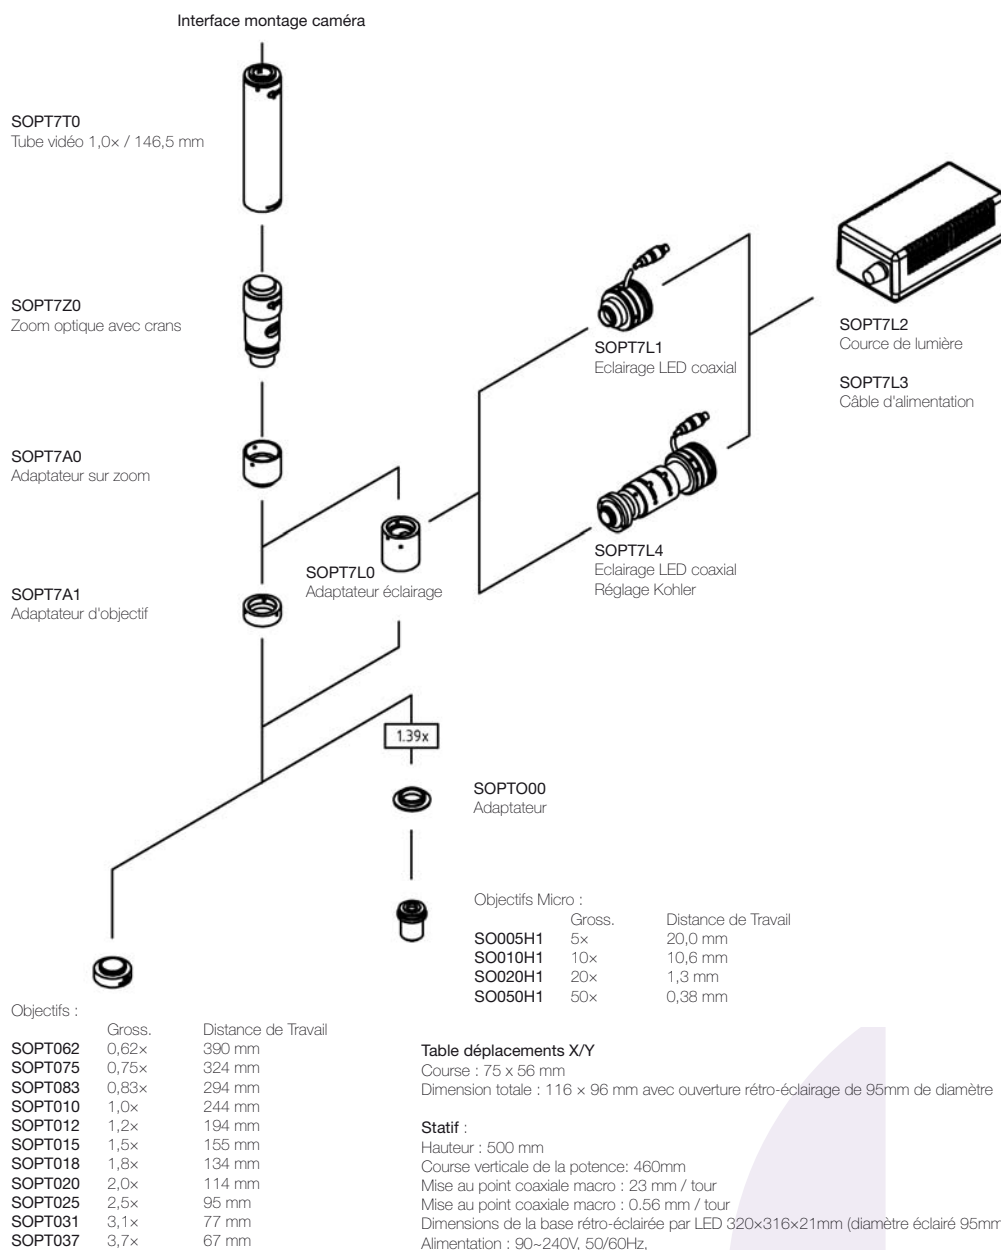

Tableau des grossissements

		0,50x		0,67x		1x		1,5x	
Grossissement du tube		0,50x		0,67x		1x		1,5x	
Grossissement du zoom		Faible : 0,30x	Fort : 2,20x	Faible : 0,30x	Fort : 2,20x	Faible : 0,30x	Fort : 2,20x	Faible : 0,30x	Fort : 2,20x